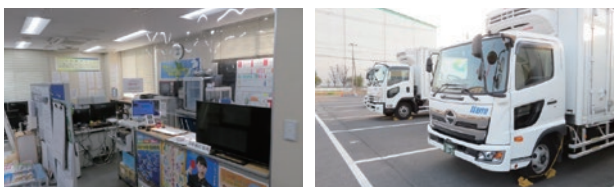

SHIRAOKA OFFICE 白岡営業所

ISO 9001

輸送特化型営業所

〒349-0203
埼玉県白岡市下大崎689-3
TEL 0480-91-2700
FAX 0480-91-2770

地図

関東の中心から顧客と物流拠点へ

関東一円をカバーする機動力を持った営業所

当営業所は保管倉庫を保有していない、輸送特化型の営業所となっております。圏央道白岡菖蒲ICから5分、東北自動車道久喜ICから15分と恵まれた立地条件を活かし、関東一円の様々な製品工場からの引取業務や、物流センターから各納品先・店舗配送等の輸配送を行っております。また、全配送車両にデジタルタコグラフ、動態管理システム、ドライブレコーダーを搭載し、顧客の求めるニーズに沿った温度管理・配送体制を整えております。

特徴 1 関東1都6県のほぼ中心に位置しており圏央道及び東北自動車道を活用し北関東や千葉・神奈川などへ機動力を活かした輸配送を行っております。

特徴 2 全車両に簡易二層による複数温度帯の運行やパレット輸送、カゴ車輸送などお客様の求めるニーズに対応できる車両を準備し、安全で高品質なサービスをお届けします。

保有トラック	台数
大型 (8t~)10t	5台
中型 4t	12台
小型 2t/3t	2台

合計台数：19台